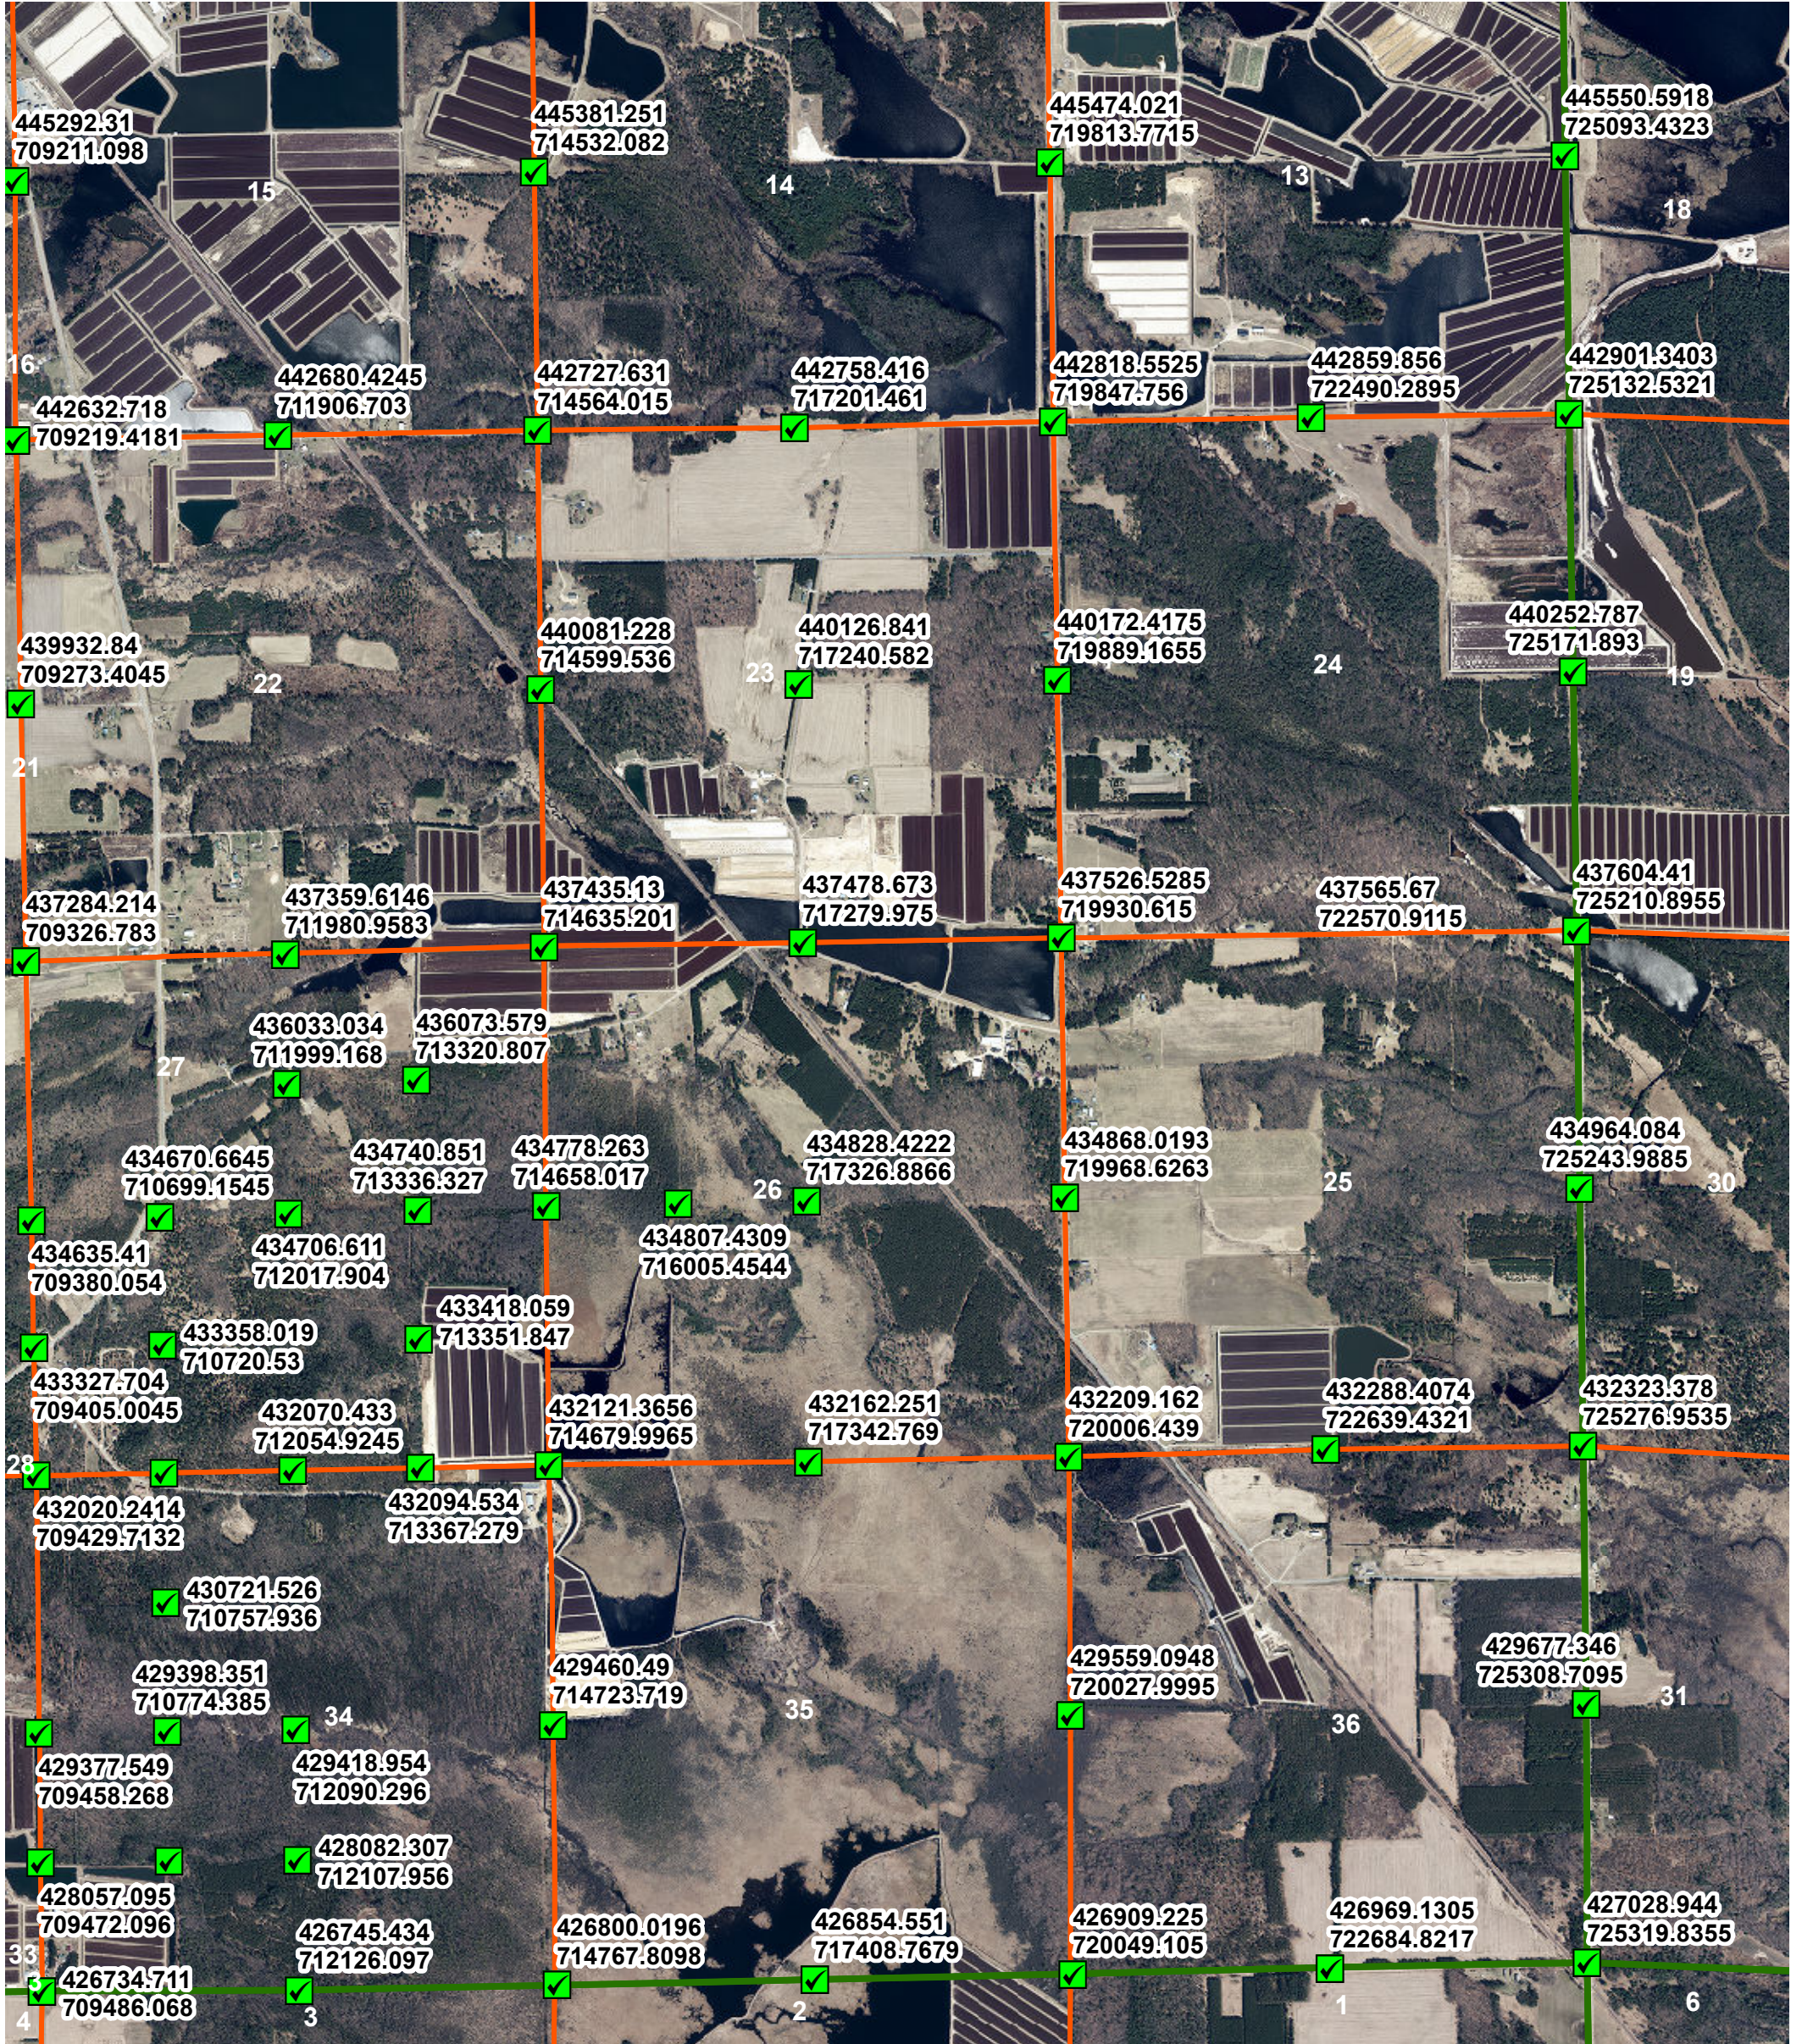

Lincoln PLSS Corner Coordinates - SE

Legend

PLSS Coordinates

Coordinate Method

GPS

Date: 4/4/2021