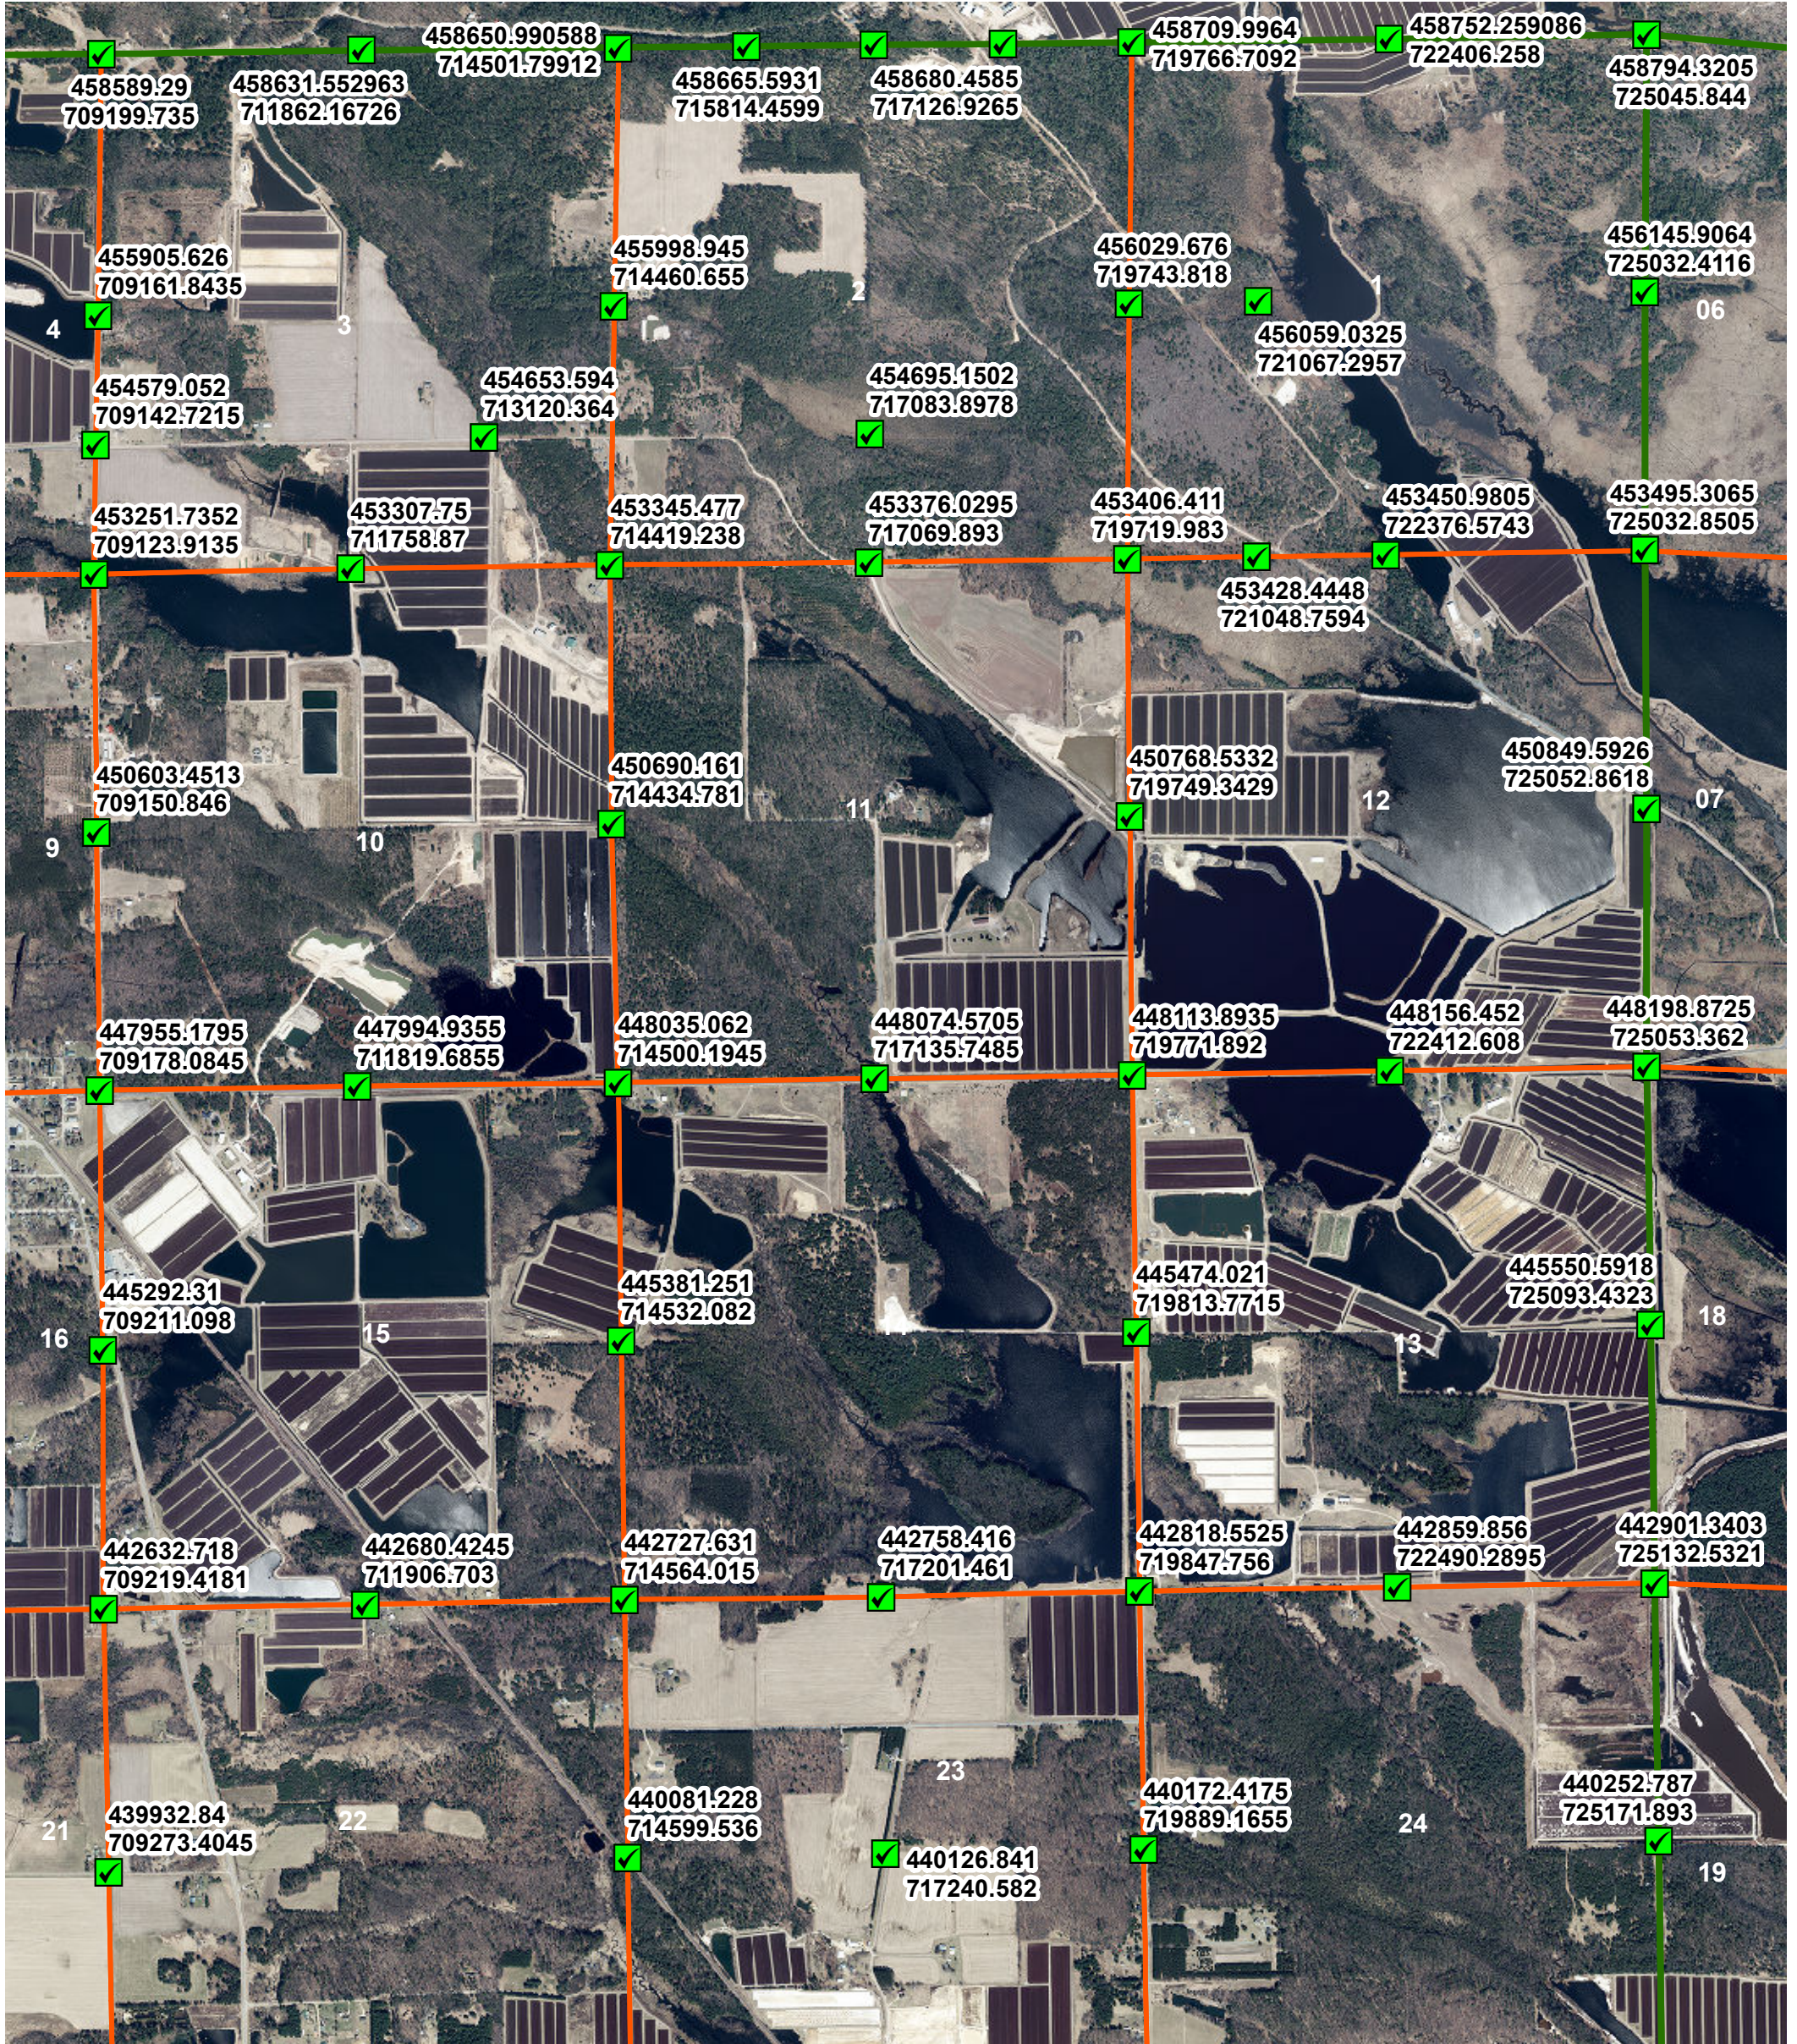

# Lincoln PLSS Corner Coordinates - NE

## Legend

PLSS Coordinates

Coordinate Method

GPS

Date: 4/4/2021