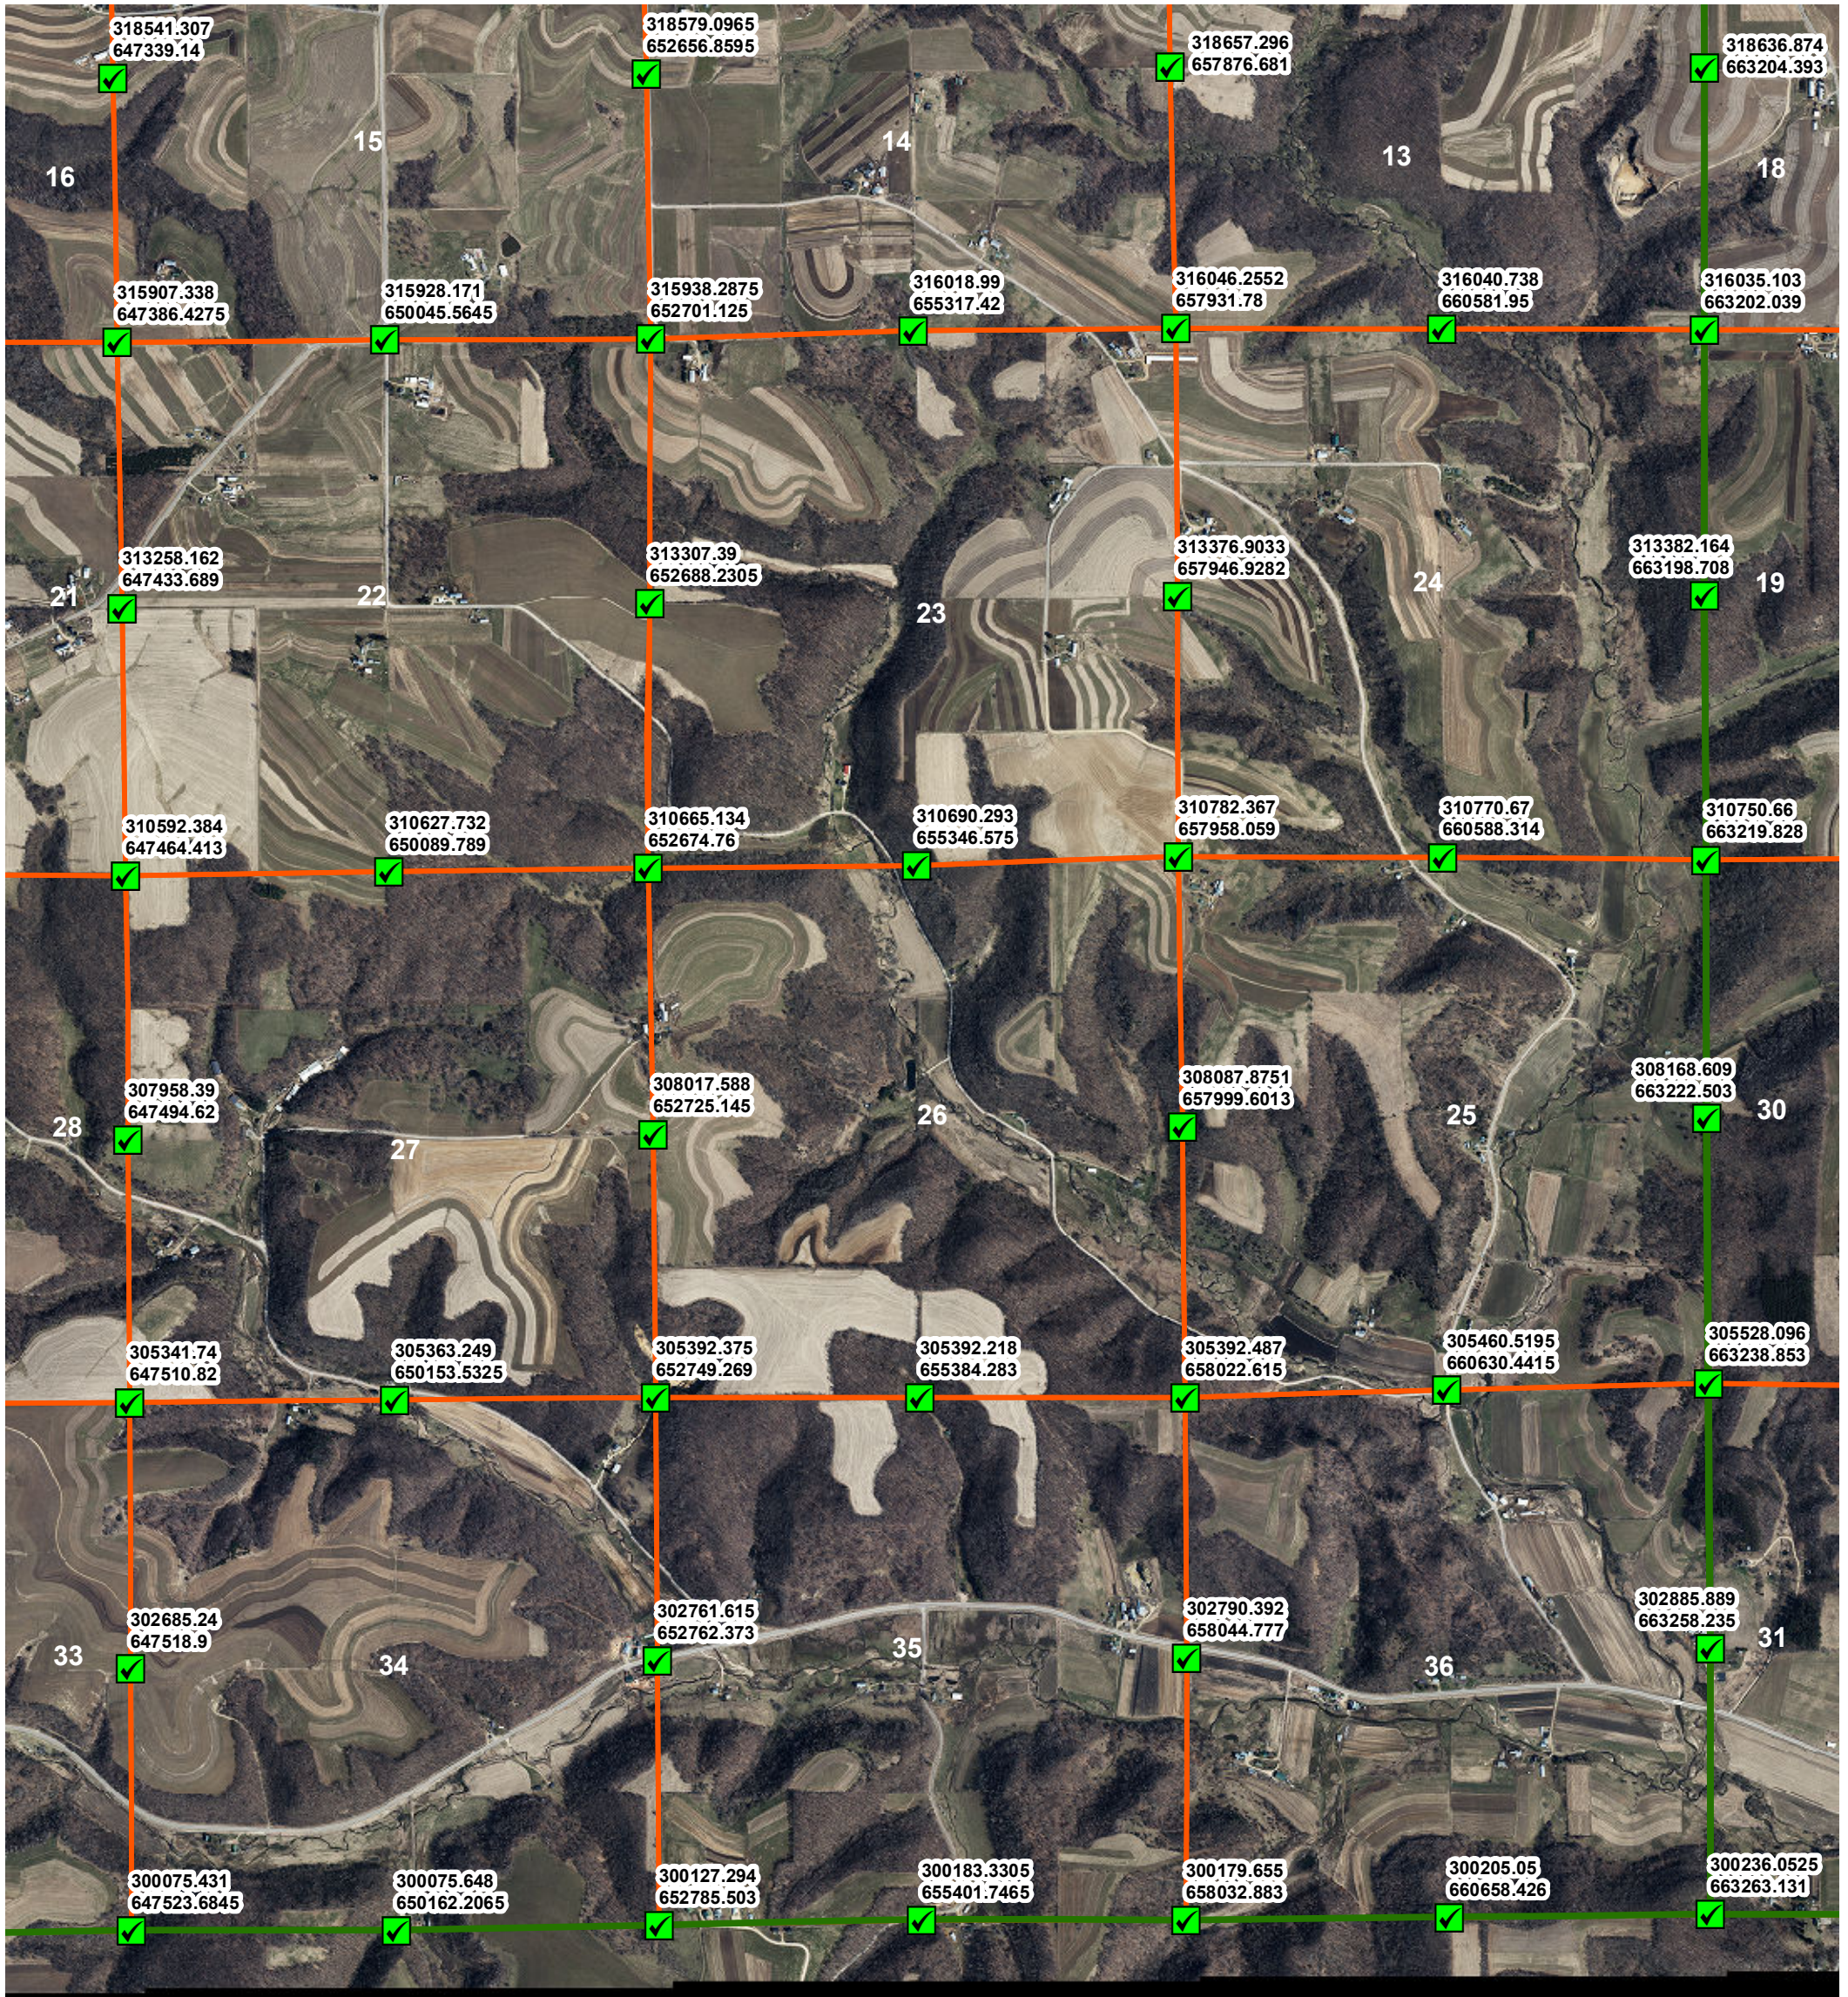

Jefferson PLSS Corner Coordinates - SE

Legend

PLSS Coordinates

Coordinate Method

GPS

Date: 12/27/2020